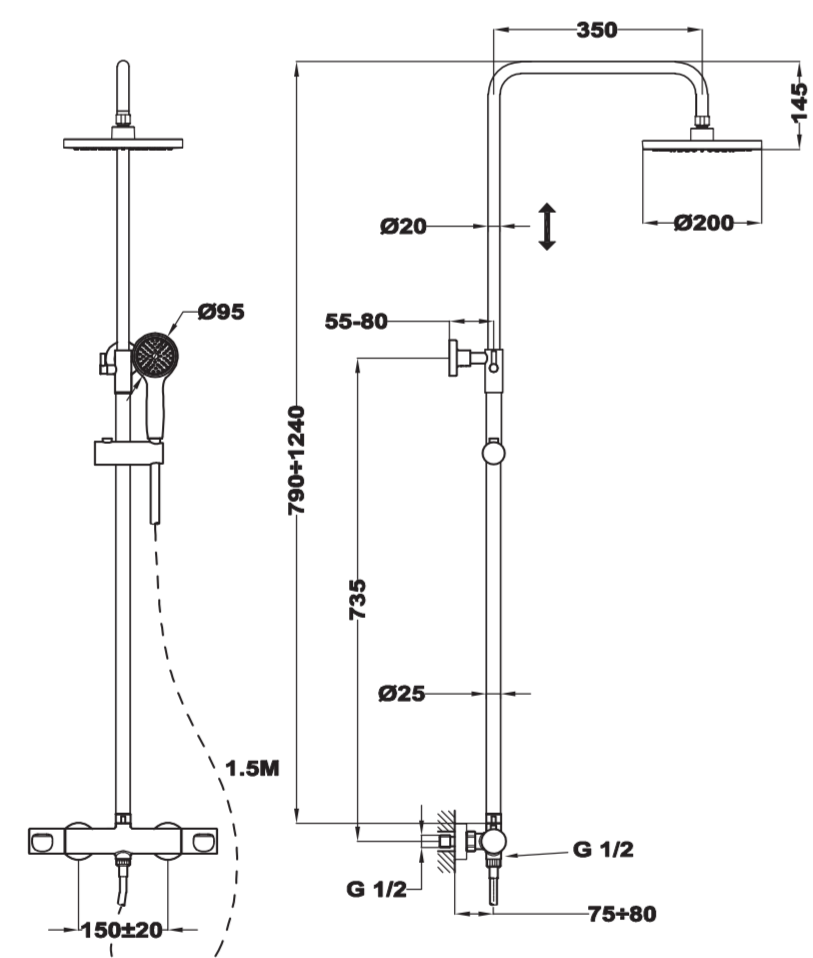

MOFÉM

Vigo 84.278.31.00

Vigo 84.278.31.00

Vigo 84.278.31.00

MOFÉM

Dual Control