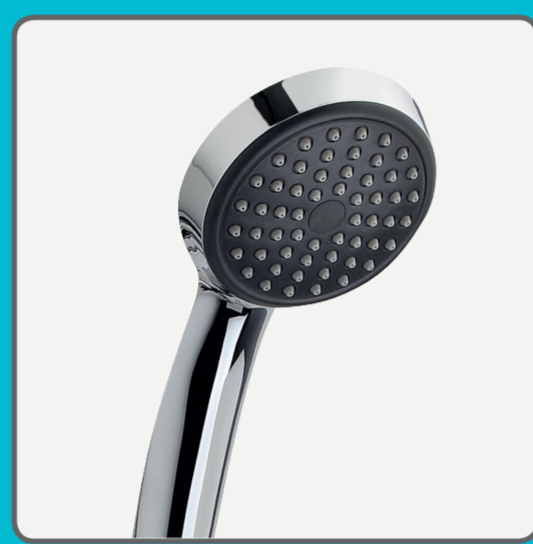

HU VIGO DUAL CONTROL ZUHANYRENDSZER

EN VIGO DUAL CONTROL SHOWER SYSTEM

RO SISTEME DUȘ DUAL CONTROL VIGO

RU ВИГО ДУАЛ КОНТРОЛЬ ДУШЕВАЯ СИСТЕМА

Vigo 84.278.31.00

Vigo