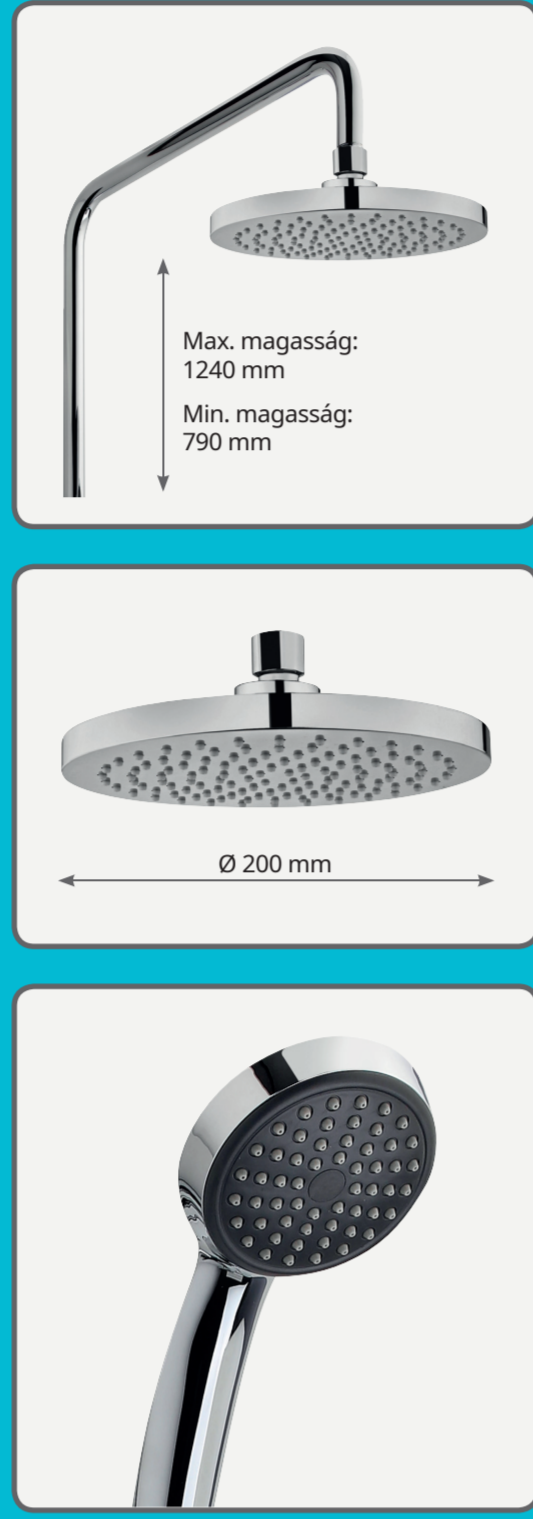

HU
VIGO DUAL CONTROL
ZUHANYRENDSZER

EN
VIGO DUAL CONTROL
SHOWER SYSTEM

RO
SISTEME DUȘ DUAL CONTROL
VIGO

RU
ВИГО
ДУАЛ КОНТРОЛЬ
ДУШЕВАЯ СИСТЕМА

Vigo 84.278.31.00

Vigo